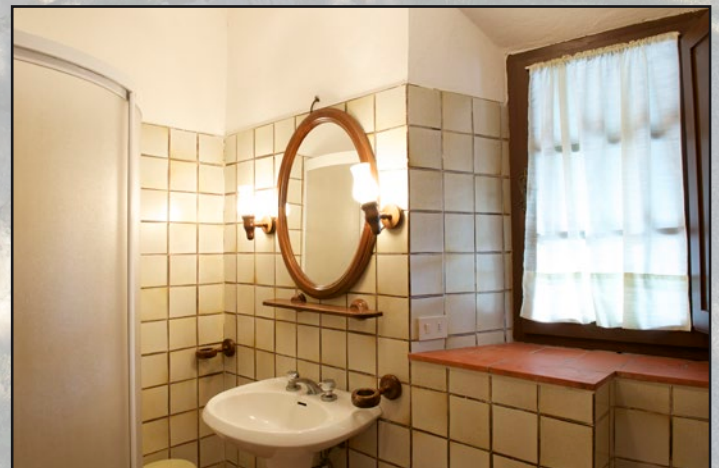

## Vignacce

È una bella e tipica casa della campagna toscana che ospita ampi appartamenti, caratterizzata da un grande cortile interno ancor oggi dotato di un efficiente forno un tempo utilizzato per cuocere il pane. I nostri ospiti possono utilizzarlo per cuocere le famose bistecche di carne chianina o allegre pizze. Un tennis da tavolo è situato nel loggiato mentre la piscina ed il campo da tennis sono a 200 metri dalla casa.

## Vignacce

This large country house has the typical architecture of Tuscan houses with lovely arches. This house hosts 5 apartments that are either on the ground or first/second floor. In the courtyard there is still the old bread oven that can be used by the guests for grilling their meat or making Pizza. A table tennis is under the arched terrace. Swimming pool and tennis court are 200 meters away from the house.

# Vignacce 3

Appartamento Vignacce 3

2 Camere doppie matrimoniali

1 Bagno con doccia

Sala da pranzo

Angolo cottura

Caminetto

Apartment Vignacce 3

2 Double bedrooms

1 Bathroom with shower

Dining room

Fireplace

Kitchen corner